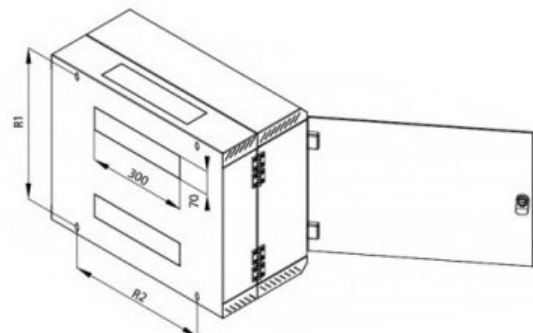

### Parameters AD5

Depth 515 mm, width 600 mm		A (mm)	B (mm)	C (mm)	D (mm)	E (mm)	weight (kg)	capacity (kg)
<b>4U</b>	P/N: RBA-04-AD5-CAY-A1	280	175	516	600	515	15,1	20
<b>6U</b>	P/N: RBA-06-AD5-CAY-A1	370	265	516	600	515	16,9	20
<b>9U</b>	P/N: RBA-09-AD5-CAY-A1	500	395	516	600	515	20,1	25
<b>12U</b>	P/N: RBA-12-AD5-CAY-A1	635	530	516	600	515	23,5	25
<b>15U</b>	P/N: RBA-15-AD5-CAY-A1	770	665	516	600	515	27,0	30
<b>18U</b>	P/N: RBA-18-AD5-CAY-A1	900	795	516	600	515	30,1	30

### Parameters AD6

Depth 615 mm, width 600 mm		A (mm)	B (mm)	C (mm)	D (mm)	E (mm)	weight (kg)	capacity (kg)
<b>4U</b>	P/N: RBA-04-AD6-CAY-A1	280	175	516	600	615	17,0	20
<b>6U</b>	P/N: RBA-06-AD6-CAY-A1	370	265	516	600	615	18,9	20
<b>9U</b>	P/N: RBA-09-AD6-CAY-A1	500	395	516	600	615	22,4	25
<b>12U</b>	P/N: RBA-12-AD6-CAY-A1	635	530	516	600	615	25,9	25
<b>15U</b>	P/N: RBA-15-AD6-CAY-A1	770	665	516	600	615	29,3	30
<b>18U</b>	P/N: RBA-18-AD6-CAY-A1	900	795	516	600	615	33,2	30