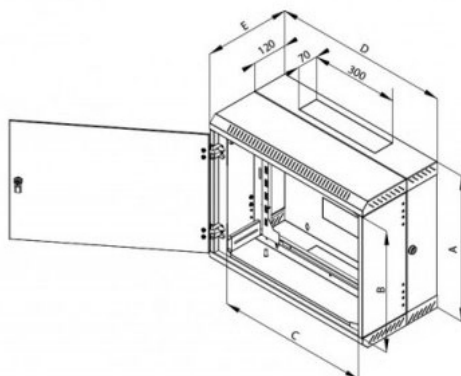

### Parameters AD5

Depth 515 mm, width 600 mm		A (mm)	B (mm)	C (mm)	D (mm)	E (mm)	weight (kg)	capacity (kg)
<b>4U</b>	P/N: RBA-04-AD5-CAY-A1	280	175	516	600	515	15,1	20
<b>6U</b>	P/N: RBA-06-AD5-CAY-A1	370	265	516	600	515	16,9	20
<b>9U</b>	P/N: RBA-09-AD5-CAY-A1	500	395	516	600	515	20,1	25
<b>12U</b>	P/N: RBA-12-AD5-CAY-A1	635	530	516	600	515	23,5	25
<b>15U</b>	P/N: RBA-15-AD5-CAY-A1	770	665	516	600	515	27,0	30
<b>18U</b>	P/N: RBA-18-AD5-CAY-A1	900	795	516	600	515	30,1	30

### Parameters AD6

Depth 615 mm, width 600 mm		A (mm)	B (mm)	C (mm)	D (mm)	E (mm)	weight (kg)	capacity (kg)
<b>4U</b>	P/N: RBA-04-AD6-CAY-A1	280	175	516	600	615	17,0	20
<b>6U</b>	P/N: RBA-06-AD6-CAY-A1	370	265	516	600	615	18,9	20
<b>9U</b>	P/N: RBA-09-AD6-CAY-A1	500	395	516	600	615	22,4	25
<b>12U</b>	P/N: RBA-12-AD6-CAY-A1	635	530	516	600	615	25,9	25
<b>15U</b>	P/N: RBA-15-AD6-CAY-A1	770	665	516	600	615	29,3	30
<b>18U</b>	P/N: RBA-18-AD6-CAY-A1	900	795	516	600	615	33,2	30